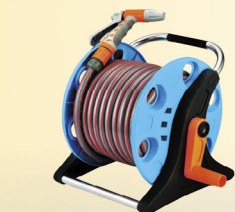

Navíjač s hadicou

1/2" hadica: max. 20 m / Príslušenstvo: 20 m 1/2" hadica, 3x hadicová spojka, 2x prípojka na kohútik, STOP rýchlospojka, striekacia pištoľ
256172

42,90 €