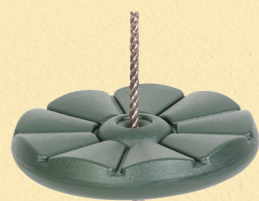

18,90 €

18,90 €

18,90 €

Hojdacie kreslo Carner

100x50 cm, Materiál: bavlna
802592

11,90 €

Detická hojdačka

Ø 28 cm, L-2 m
802565