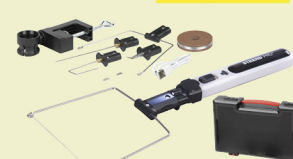

Aku pero na rezanie polystyrénu

Aku napätie: 4 V / Kapacita akumulátora: 2,0 Ah / Max. teplota: 550 °C / Doba zahriatia: 10-15 sek.

Príslušenstvo: vidlica s rezacím drôtom (10 m x 38 mm), rezací nôž v tvare U, rezacia ihla, svorka na upevnenie k pracovnému stolu, nastavovacia so spojovací hrotom a USB-C nabíjajícím káblom.
2130065

23,90 €

porcelán, žula, mramor, gres, keramická dlažba