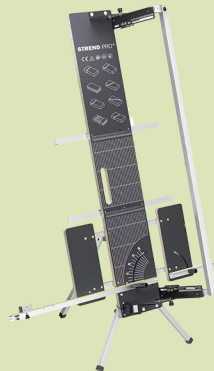

Elektrický rezač polystyrénu, stojanový

Max. hrúbka/dĺžka rezu 30/140 cm / Rezný uhol max 90°
2120185

319,90 €