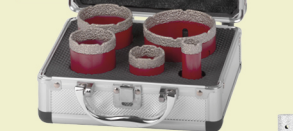

Aku pero na rezanie polystyrénu

Aku napätie: 4 V / Kapacita akumulátora: 2,0 Ah / Max. teplota: 550 °C / Doba zahriatia: 10-15 sek.

Príslušenstvo: vidlica s rezacím drôtom (10 m x 38 mm), rezací nôž v tvare U, rezacia ihla, svorka na upevnenie k pracovnému stolu, nastavovacia so spojovací hrotom a USB-C nabíjajícím káblom.
2130065

23,90 €

porcelán, žula, mramor, gres, keramická dlažba