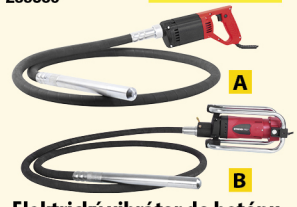

Elektrický vibrátor do betónu

A) Výkon: 1200 W / 230 V/50 Hz / Dĺžka kábla: 2 m / Otáčky bez záťaže: 5000 rpm / Frekvencia vibrácií: 275 vpm / Vibračná hlava: Ø 3,5x45 cm / Dĺžka hadice: 2 m
119573 51,90 €

B) Výkon: 2300 W / 230 V/50 Hz / Dĺžka kábla: 2 m / Otáčky bez záťaže: 4000 rpm / Frekvencia vibrácií: 275 vpm / Vibračná hlava: Ø 3,5x45 cm / Dĺžka hadice: 4 m
119574 134,90 €