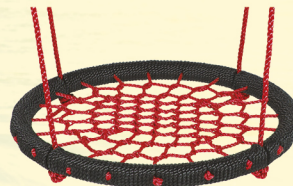

802173 modrá, 43x17x8,5 cm, lano Ø 10 mm
802175 zelená, 43x17x8,5 cm, lano Ø 10 mm

6,90 €

6,90 €

Detická hojdačka

36x24x45 cm, lano Ø 10 mm
802300

17,90 €

Detická hojdačka

Ø 95 cm, PE lano
802178